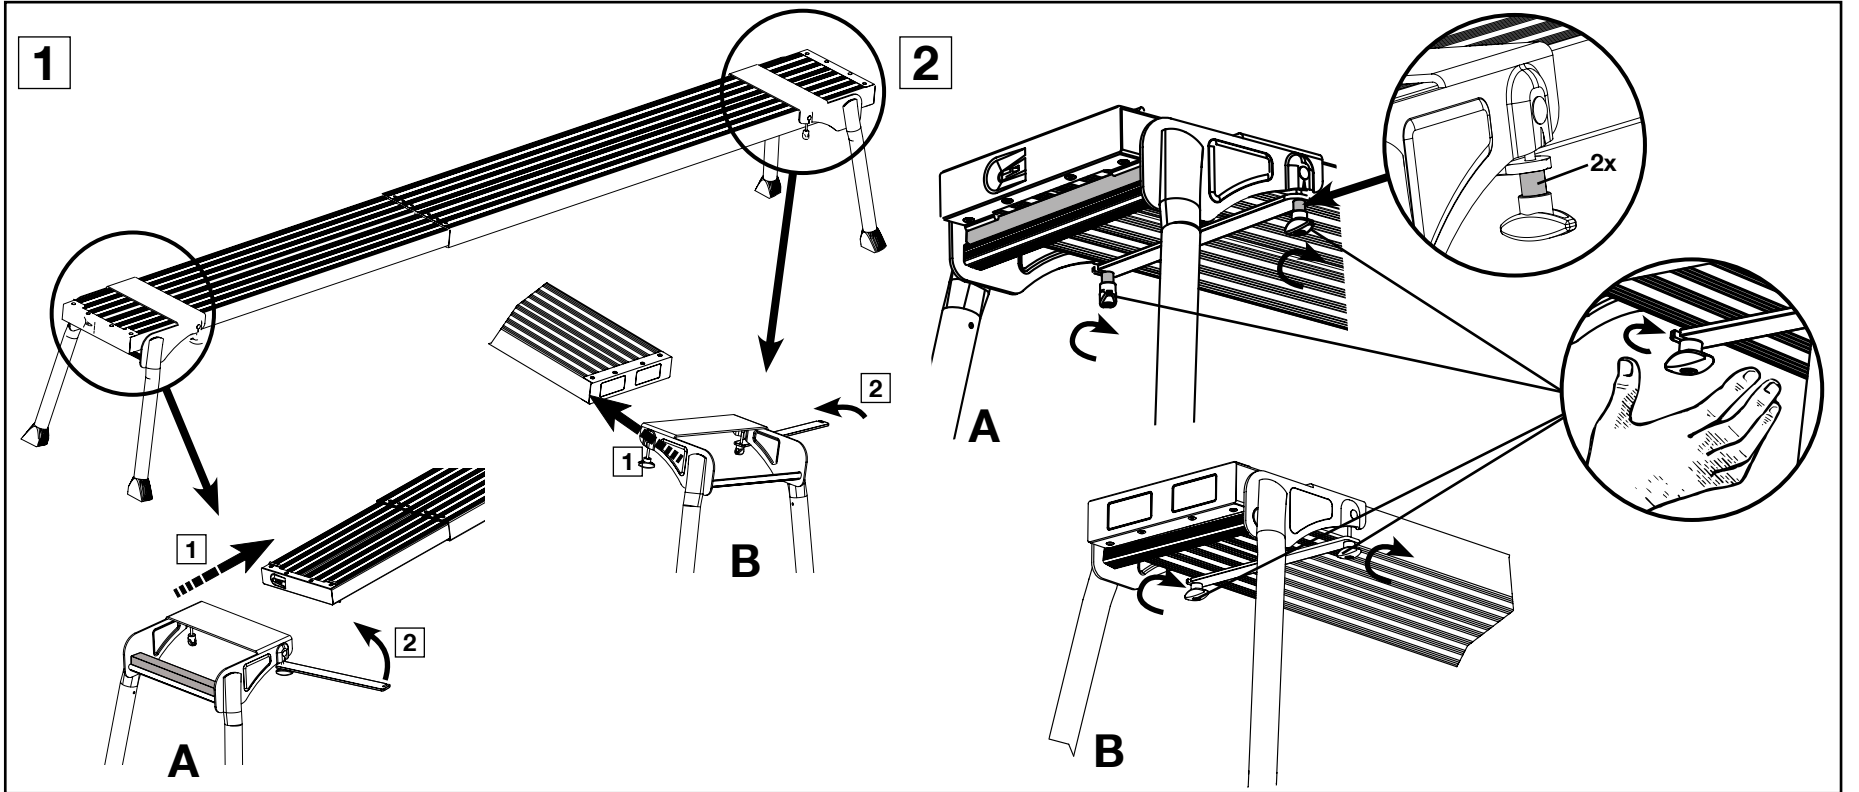

EXTRAS

BoardStand 1		TeleSet 2	
			
 ca. kg	4,0	 ca. kg	2,0
Art.-No.	123732	Art.-No.	123749
NonSlip 3			
			
 ca. kg		0,2	
Art.-No.		123756	

Art.-No.	min. max.		0,30 m	0,07 m	1+2		1		(ca. m)		ca. kg
	A	B			A	B	A	B			
123701	1,75 m	2,98 m	0,30 m	0,07 m	mind. 2,60 m	mind. 0,60 m	2,50 m	0,50 m	3,00 m	max. 1,00 m	12,0
123718	2,05 m	3,50 m			max. 2,80 m	max. 0,80 m					

TeleBoard

TeleBoard / BoardStand

TeleSet / BoardStand